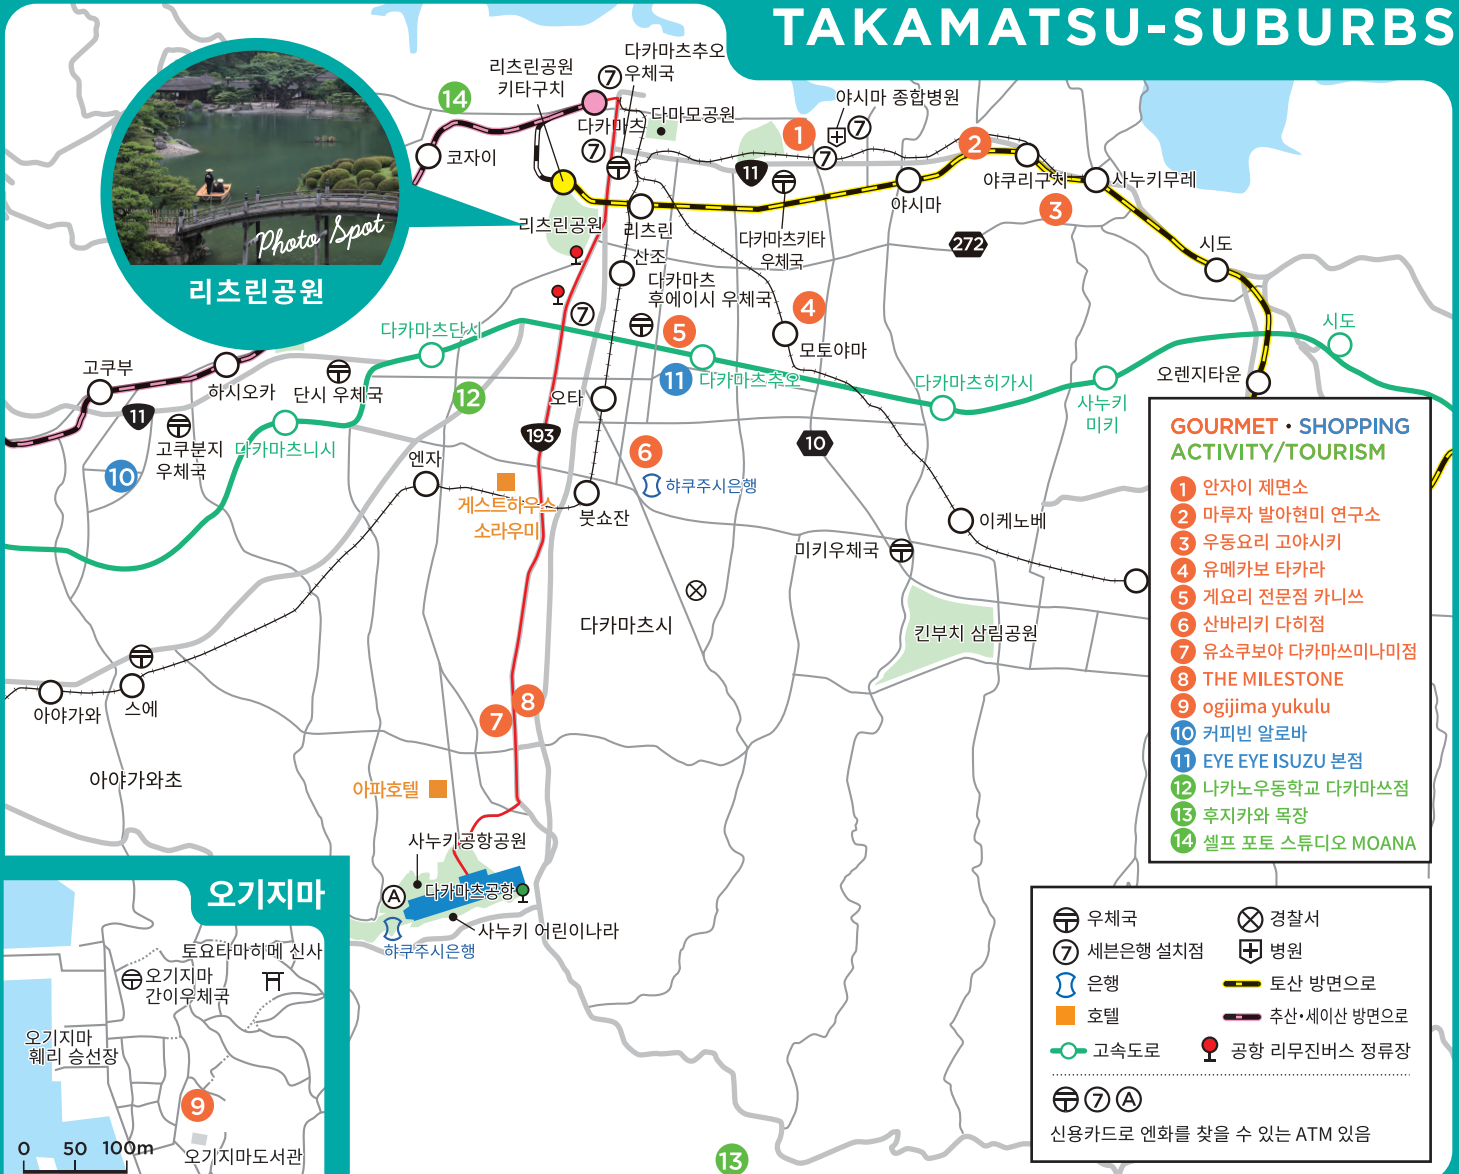

TAKAMATSU-SUBURBS

Photo Spot
리츠린공원

- GOURMET · SHOPPING
ACTIVITY/TOURISM**
- 1 안자이 제면소
 - 2 마루자 발아현미 연구소
 - 3 우동요리 고야시키
 - 4 유메카보 타카라
 - 5 게이리 전문점 카니쓰
 - 6 산바리키 다히점
 - 7 유쇼쿠보야 다카마쓰미나미점
 - 8 THE MILESTONE
 - 9 ogijima yukulu
 - 10 커피빈 알로바
 - 11 EYE EYE ISUZU 본점
 - 12 나카노우동학교 다카마쓰점
 - 13 후지카와 목장
 - 14 셀프 포토 스튜디오 MOANA

- | | |
|----------|--------------|
| 우체국 | 경찰서 |
| 세븐은행 설치점 | 병원 |
| 은행 | 토산 방면으로 |
| 호텔 | 추산·세이산 방면으로 |
| 고속도로 | 공항 리무진버스 정류장 |
- 신용카드로 엔화를 찾을 수 있는 ATM 있음

오기지마

토요타마하메 신사
오기지마 간이우체국
오기지마 웨리 승선장
오기지마도서관

0 50 100m

※지도의 상세는 각 점포의 QR코드에서 확인해주세요.